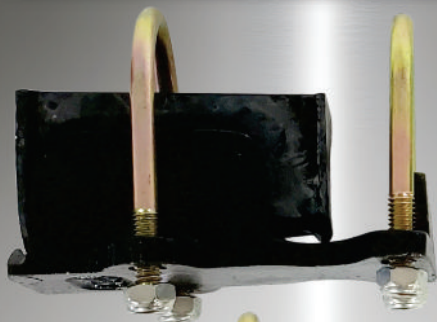

**REFORÇO  
TRASEIRO**

**FIORINO FURGÃO (APÓS 1997)**

**F09**

**MOLA PARA  
AMORTECEDOR TRASEIRO**

**KOMBI**

**F10**

**MOLA PARA AMORTECEDOR  
COM CAPA DE FERRO**

**Buchas de Alumínio**

**FUSCA / BRASÍLIA / VARIANT**

**F11**

**REFORÇO DA BARRA  
ESTABILIZADORA REFORÇADO**

**KOMBI**

**F12**

**REPARO DA BARRA  
ESTABILIZADORA SEDAN**

**FUSCA**

**F13**