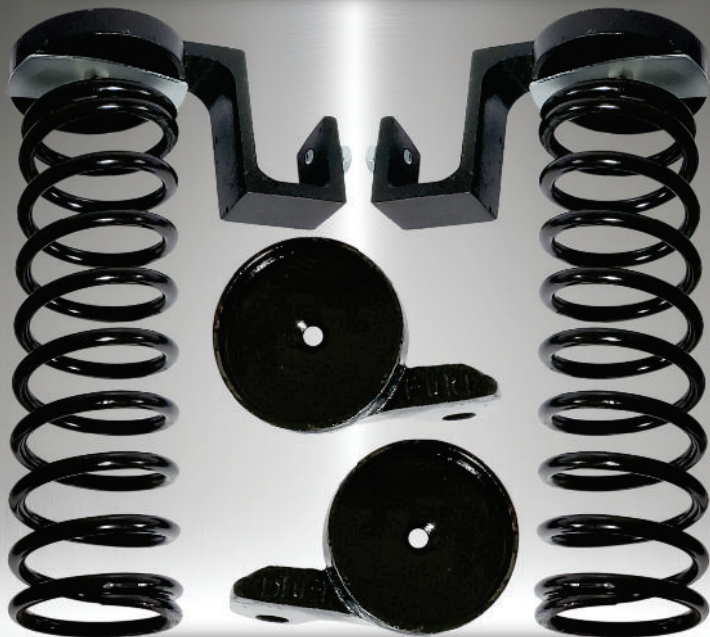

# Catálogo **2026**

**11 2574.6840**

**11 98974.6005**

**F04**

**REFORÇO DA SUSPENSÃO  
DIANTEIRA COM ALARGADOR**

**SPRINTER**

**F06**

**REFORÇO DA SUSPENSÃO  
DIANTEIRA**

**KOMBI**

**F07A**

**REFORÇO DA  
SUSPENSÃO TRASEIRA**

**KOMBI (ATÉ 1997)**

**F07B**

**REFORÇO DA SUSPENSÃO  
TRASEIRA CARAT**

**KOMBI (APÓS 1997)**

**F08**