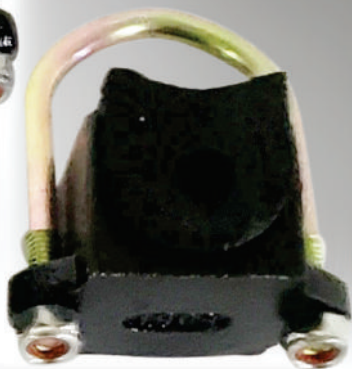

**REFORÇO  
TRASEIRO**

**FIORINO FURGÃO (APÓS 1997)**

**F09**

**MOLA PARA  
AMORTECEDOR TRASEIRO**

**KOMBI**

**F10**

**MOLA PARA AMORTECEDOR  
COM CAPA DE FERRO**

**Buchas de Alumínio**

**FUSCA / BRASÍLIA / VARIANT**

**F11**

**REFORÇO DA BARRA  
ESTABILIZADORA REFORÇADO**

**KOMBI**

**F12**

**REPARO DA BARRA  
ESTABILIZADORA SEDAN**

**FUSCA**

**F13**