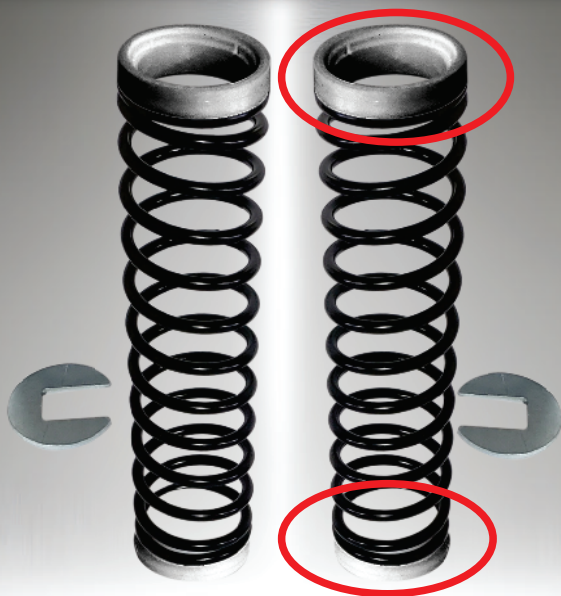

**REFORÇO  
TRASEIRO**

**FIORINO FURGÃO (APÓS 1997)**

**F09**

**MOLA PARA  
AMORTECEDOR TRASEIRO**

**KOMBI**

**F10**

**MOLA PARA AMORTECEDOR  
COM CAPA DE FERRO**

**Buchas de Alumínio**

**FUSCA / BRASÍLIA / VARIANT**

**F11**

**REFORÇO DA BARRA  
ESTABILIZADORA REFORÇADO**

**KOMBI**

**F12**

**REPARO DA BARRA  
ESTABILIZADORA SEDAN**

**FUSCA**

**F13**