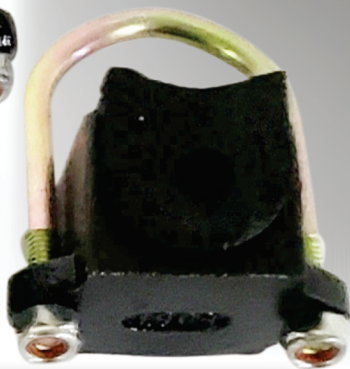

**REFORÇO
TRASEIRO**

FIORINO FURGÃO (APÓS 1997)

F09

**MOLA PARA
AMORTECEDOR TRASEIRO**

KOMBI

F10

**MOLA PARA AMORTECEDOR
COM CAPA DE FERRO**

Buchas de Alumínio

FUSCA / BRASÍLIA / VARIANT

F11

**REFORÇO DA BARRA
ESTABILIZADORA REFORÇADO**

KOMBI

F12

**REPARO DA BARRA
ESTABILIZADORA SEDAN**

FUSCA

F13

**REPARO DA BARRA
ESTABILIZADORA REFORÇADO**

SPRINTER

REFORÇO DA BARRA ESTABILIZADORA

BESTA / TOPIC

F15

**REFORÇO DA BARRA
ESTABILIZADORA**

H100

F19