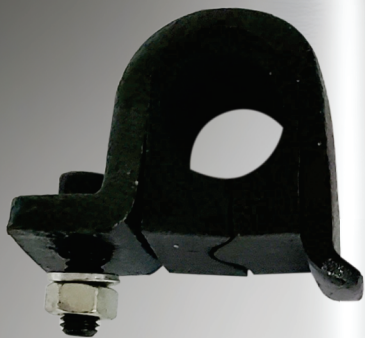

**REFORÇO
TRASEIRO**

FIORINO FURGÃO (APÓS 1997)

F09

**MOLA PARA
AMORTECEDOR TRASEIRO**

KOMBI

F10

**MOLA PARA AMORTECEDOR
COM CAPA DE FERRO**

Buchas de Alumínio

FUSCA / BRASÍLIA / VARIANT

F11

**REFORÇO DA BARRA
ESTABILIZADORA REFORÇADO**

KOMBI

F12

**REPARO DA BARRA
ESTABILIZADORA SEDAN**

FUSCA

F13

**REPARO DA BARRA
ESTABILIZADORA REFORÇADO**

SPRINTER

REFORÇO DA BARRA ESTABILIZADORA

BESTA / TOPIC

F15

**REFORÇO DA BARRA
ESTABILIZADORA**

H100

F19