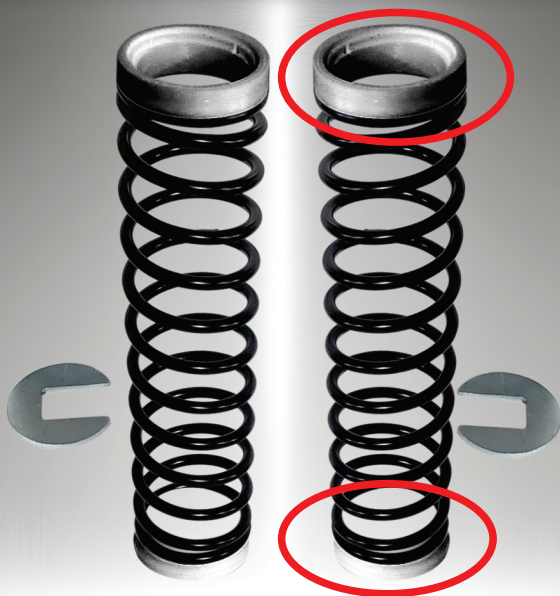

**REFORÇO
TRASEIRO**

FIORINO FURGÃO (APÓS 1997)

F09

**MOLA PARA
AMORTECEDOR TRASEIRO**

KOMBI

F10

**MOLA PARA AMORTECEDOR
COM CAPA DE FERRO**

Buchas de Alumínio

FUSCA / BRASÍLIA / VARIANT

F11

**REFORÇO DA BARRA
ESTABILIZADORA REFORÇADO**

KOMBI

F12

**REPARO DA BARRA
ESTABILIZADORA SEDAN**

FUSCA

F13