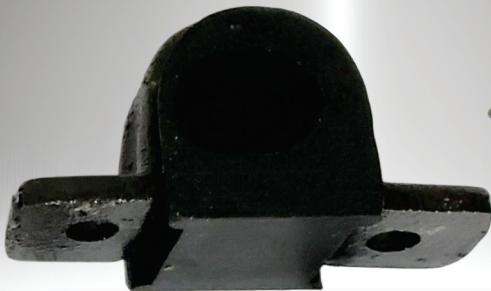

REFORÇO DA BARRA ESTABILIZADORA