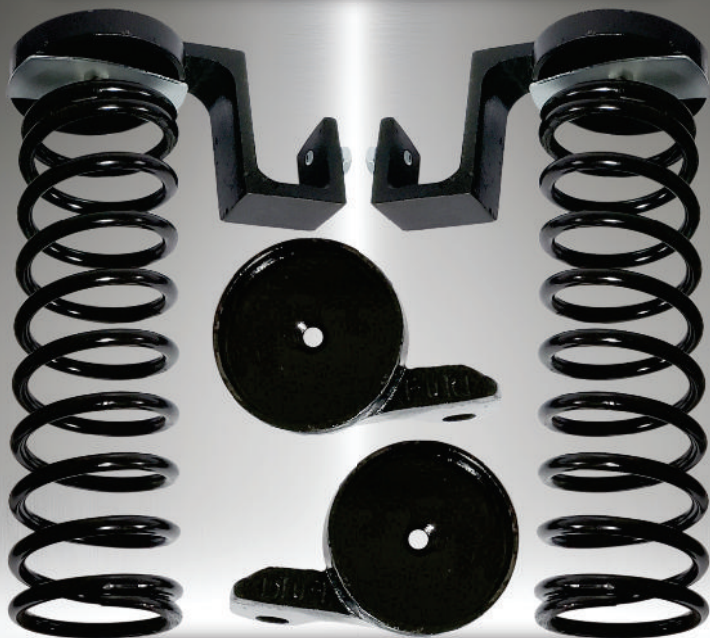

Catálogo **2026**

11 2574.6840

11 98974.6005

F02

**PINO DE ROLDANA
DA CAIXA DE DIREÇÃO**

KOMBI

F04

**REFORÇO DA SUSPENSÃO
DIANTEIRA COM ALARGADOR**

SPRINTER

FO6

**REFORÇO DA SUSPENSÃO
DIANTEIRA**

KOMBI

F07A

**REFORÇO DA
SUSPENSÃO TRASEIRA**

KOMBI (ATÉ 1997)

F07B

**REFORÇO DA SUSPENSÃO
TRASEIRA CARAT**

KOMBI (APÓS 1997)

F08

**REFORÇO
TRASEIRO**

FIORINO FURGÃO (APÓS 1997)

F09

**MOLA PARA
AMORTECEDOR TRASEIRO**

KOMBI