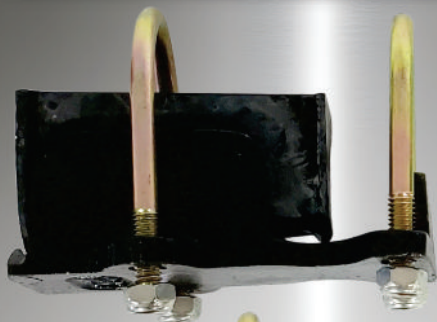

F10

**MOLA PARA AMORTECEDOR
COM CAPA DE FERRO**

Buchas de Alumínio

FUSCA / BRASÍLIA / VARIANT

F11

**REFORÇO DA BARRA
ESTABILIZADORA REFORÇADO**

KOMBI

F12

**REPARO DA BARRA
ESTABILIZADORA SEDAN**

FUSCA

F13

**REPARO DA BARRA
ESTABILIZADORA REFORÇADO**

SPRINTER

REFORÇO DA BARRA ESTABILIZADORA

BESTA / TOPIC

F15