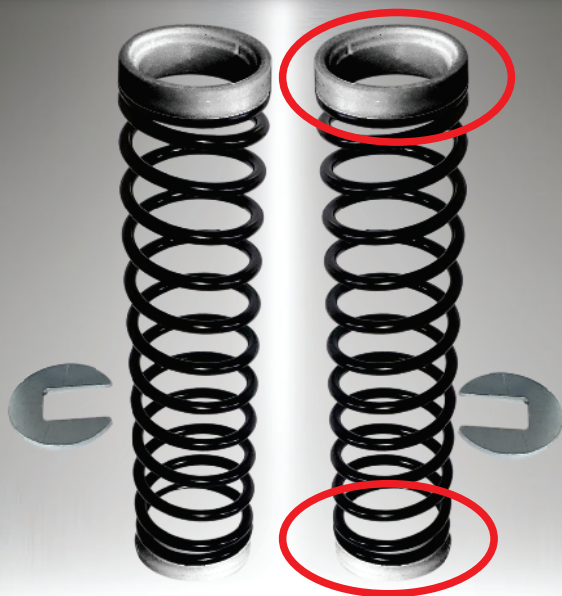

**MOLA PARA AMORTECEDOR
COM CAPA DE FERRO**

Buchas de Alumínio

FUSCA / BRASÍLIA / VARIANT